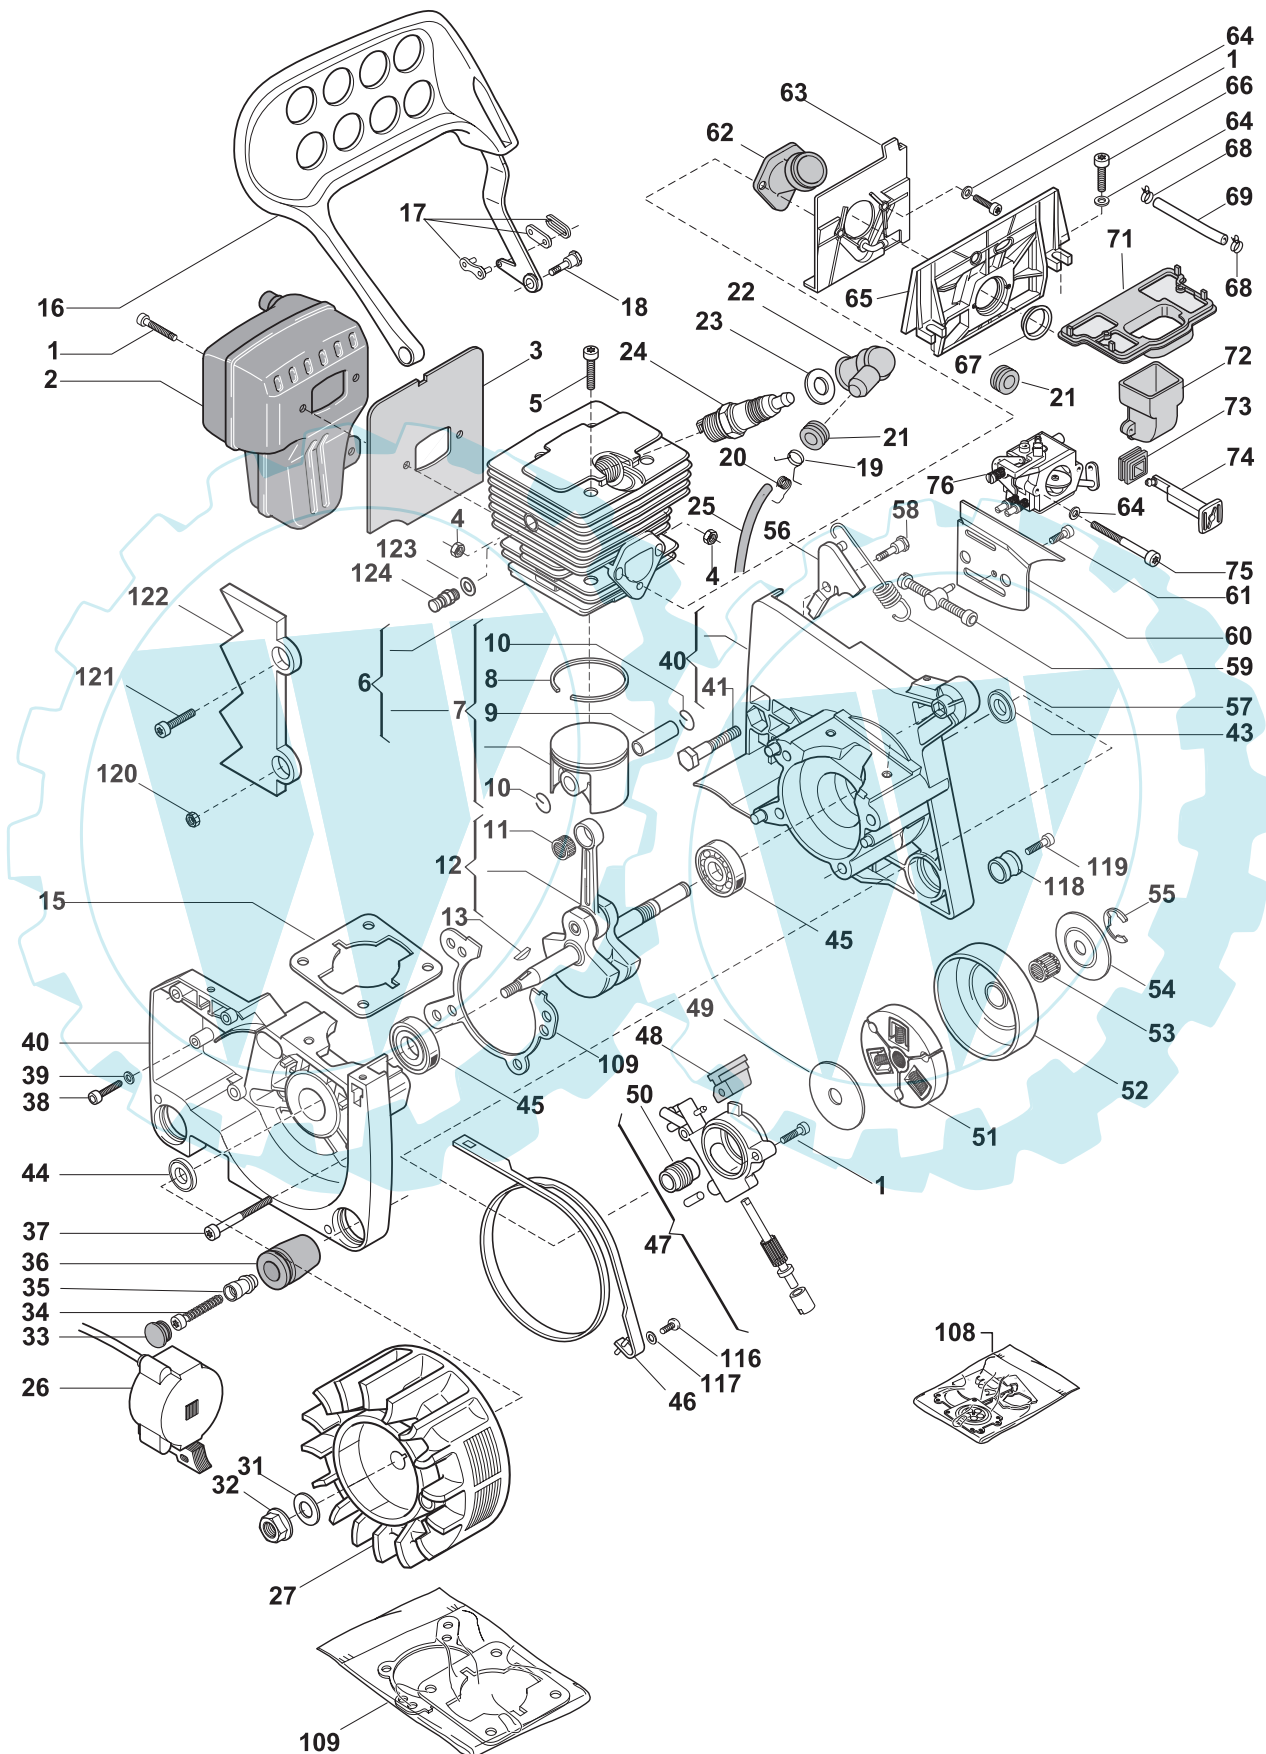

N°	Code	Q.ty	Descrizione	Description	Description	Beschreibung	Remarks
51	4252820/1	1	Ass. Frizione (3 Masse)	Clutch Assy (3)	Friction (3)	Set Kupplung (3)	
52	4121960	1	Campana Frizione	Sprocket	Cloche Friction	Kupplungsglocke	
53	3114080	1	Gabbia A Rulli Campana Friz.	Needle Bearing	Cage Roul. Cloche Friction	Walzenkäfig	
54	3612620	1	Rosetta	Washer	Rondelle	Scheibe	
55	3351110	1	Fermo Rs Ø8	Circlip	Butée Rs Ø8	Sperrung	
56	4121970	1	Leva Aggancio Freno Catena	Chain Brake Lever	Levier Encl. Frein Chaîne	Klemmung Kettenbremse	
57	3654580	1	Molla Freno Catena	Spring	Ressort Frein Chaîne	Feder Kettenbremse	
58	3630670	1	Perno Per Leva Agg. Freno	Pin	Axe Manette Encl. Frein	Stift F.Bremssperre	
59	4251710	1	Ass. Tendicatena	Chain Tensioner	Tendeur Chaîne	Set Kettenspanner	
60	3613880	1	Lamierino Base Barra Inter.	Plate	Plaque Base Guide Inter.	Blech Basis Stange	
61	2132500	1	Vite	Screw	Vis	Schraube	
62	3744710	1	Collettore Aspirazione	Intake Manifold	Collecteur D'Aspiration	Kollektor Ansaugung	
63	4251730	1	Ass. Flangia Collet. Aspiraz.	Flange Assy	Bride Collect. Aspiration	Flansch Koll. Ansaugung	
64	2312090	10	Rosetta	Washer	Rondelle	Scheibe	
65	4520960	1	Supporto Carburatore	Support Carburettor	Support Carburateur	Vergaserhalter	
66	2135040	9	Vite	Screw	Vis	Schraube	
67	3613900	1	Boccola Per Collett. Aspiraz.	Bushing	Douille Collect. Aspiration	Büchse Koll. Ansaugung	
68	3657140	2	Fascetta Stringitubo Ø7	Clamp	Collier Ø7	Rohrschelle	
69	3782850	1	Tubo Pulse	Carb. Pulse Pipe	Tuyau Pulse	Rohr Pulse	
71	3781580	1	Base Per Filtro Aria	Air Filter Support	Base Pour Filtre À Huile	Basis F. Luftfilter	
72	3750320	1	Supporto Filtro Aria	Air Filter Holder	Support Filtre À Huile	Halter Luftfilter	
73	3745650	1	Gommino Leva Aria	Grommet	Caout. Levier Air	Gummi Chokerhebel	
74	3743407	1	Leva Aria	Choke Lever	Levier Air	Chokerhebel	
75	2135110	2	Vite	Screw	Vis	Schraube	
76	23054002/2	1	Carburatore	Carburettor	Carburateur	Vergaser	Walbro WT 717B
108	8724090	1	Kit Memb-Guarniz.	Diaph.-Gasket Set	Jeu Garnit.	Set Dichtungen	
109	8724230	1	Serie Guarnizioni	Gasket Set	Jeu Garn. Tronçonneuse	Set Dichtungen	
116	2125010	1	Vite	Screw	Vis	Schraube	
117	2312120	1	Rosetta	Washer	Rondelle	Scheibe	
118	3749400	1	Fermacatena	Chain Guard	Butée Chaîne	Kettenstop	
119	2135050	1	Vite	Screw	Vis	Schraube	
120	2432040	1	Dado	Nut	Ecrou	Mutter	
121	2135010	1	Vite	Screw	Vis	Schraube	
122	3614510/1	1	Arpione	Spike	Cliquet	Sperrklinke	
123	2360060	1	Rondella	Washer	Rondelle	Unterlegscheibe	
124	4252080/2	1	Ass. Decompressore	Assy Decompressor	Décompresseur	Set Dekompressor